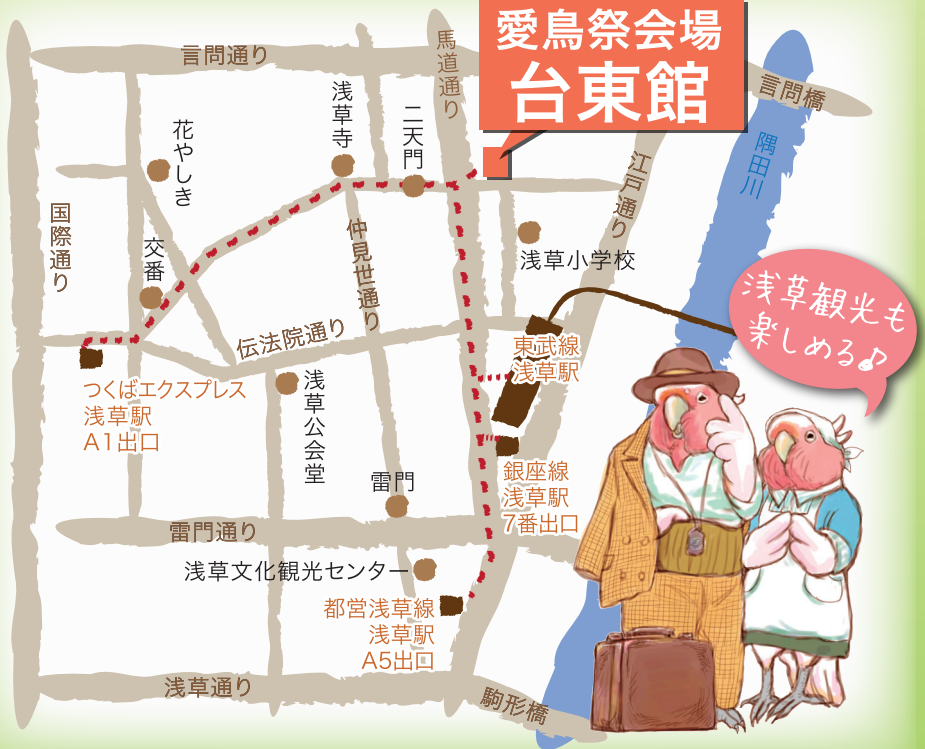

鳥グッズ
展示販売

TSUBASA
シンポジウム

バーチャル
MTB(里親会)

ふれあい愛鳥塾
鳥さんに教わる付き合い方

! お願い !

鳥を扱っている施設との
ハシゴはおやめ下さい。
お客様の生体の同伴は
ご遠慮ください。

愛鳥祭会場
台東館

浅草観光も
楽しめる♪